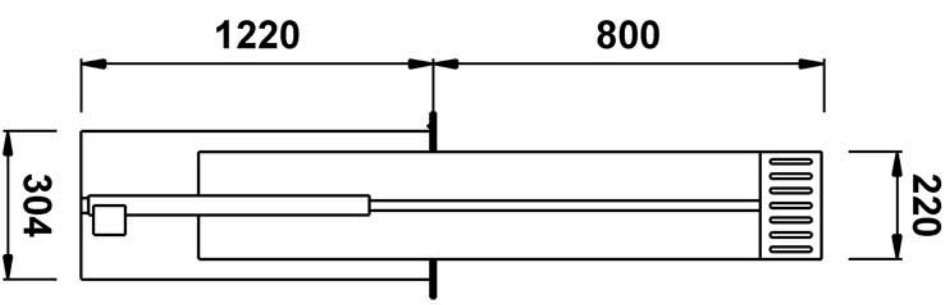

Modell Dresden

Automatischer
Poller
80/22 AR

Poller
automatisch
mit Beleuchtung
80/22 AB

Poller zum
Einbetonieren
80/22 BS

Signalpoller
80/22 SP

Poller
Standsäule
275