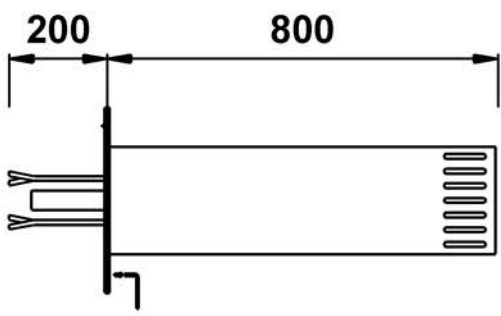

Modell Dresden

Automatischer
Poller
80/22 AR

Poller
automatisch
mit Beleuchtung
80/22 AB

Poller zum
Einbetonieren
80/22 BS

Signalpoller
80/22 SP

Poller
Standsäule
275