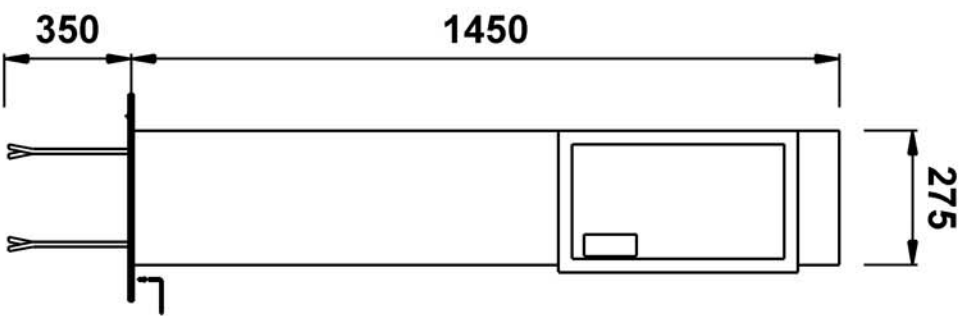

Modell Dresden

Automatischer
Poller
80/22 AR

Poller
automatisch
mit Beleuchtung
80/22 AB

Poller zum
Einbetonieren
80/22 BS

Signalpoller
80/22 SP

Poller
Standsäule
275