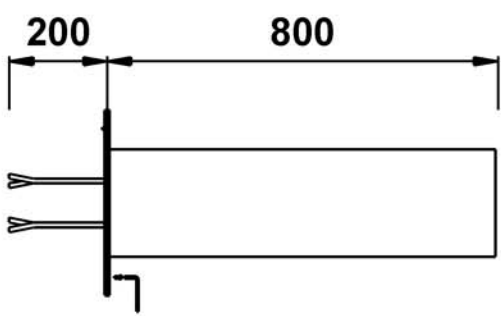

Modell Dresden

Automatischer
Poller
80/22 AR

Poller
automatisch
mit Beleuchtung
80/22 AB

Poller zum
Einbetonieren
80/22 BS

Signalpoller
80/22 SP

Poller
Standsäule
275