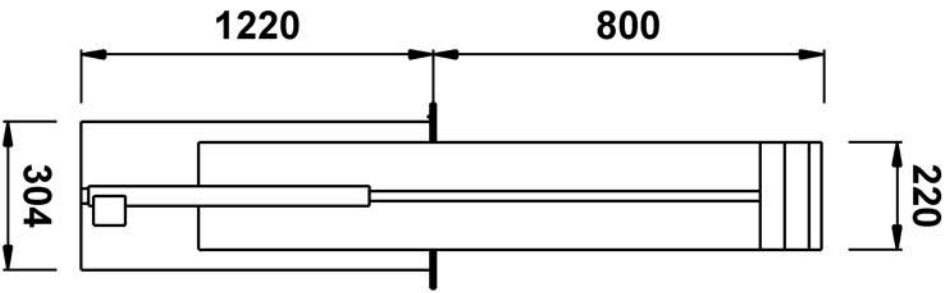

Modell Dresden

Automatischer
Poller
80/22 AR

Poller
automatisch
mit Beleuchtung
80/22 AB

Poller zum
Einbetonieren
80/22 BS

Signalpoller
80/22 SP

Poller
Standsäule
275