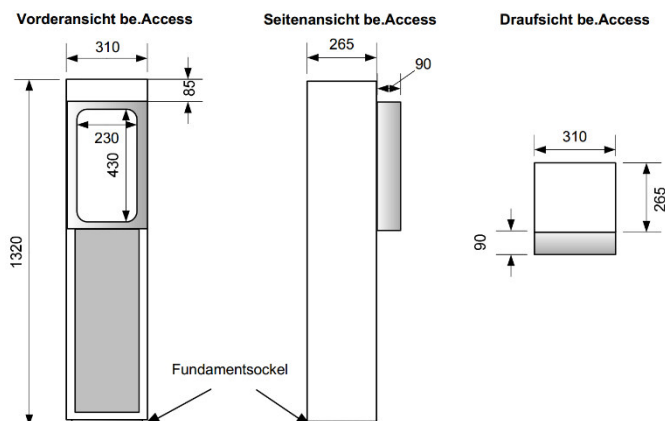

Dauerparkerterminal be.access

Modulare Komponenten für Ihre
professionelle Parkraumbewirtschaftung

bebarmatic[®]

FIRST CLASS PARKING

Dauerparkerterminal be.access

Das Dauerparkerterminal be.access bietet ein elegantes Aluminiumgehäuse mit V2A-Frontschild

- Multifunktionale Front mit 4,3 Zoll TFT-Display zur status-abhängigen Bedienung, geschützt durch schlagfeste Scheibe aus Polycarbonat
- Verarbeitung von Dauerparkerkarten mittels berührungslosem RFID-Leser EM4102
- Potentialfreier Relaisausgang für Schranken, Tore, Türen, etc.
- Servicesteckdose

Technische Daten

Netzanschluss	230V / 50Hz
Leistungsaufnahme	50 Watt / max. 300 Watt inkl. Heizung
Gewicht	Ca. 25 kg mit Sockel
Schutzart	IP54
Betriebstemperatur	-25° bis +55° C
Feuchtigkeit	Bis 90% (nicht kondensierend)