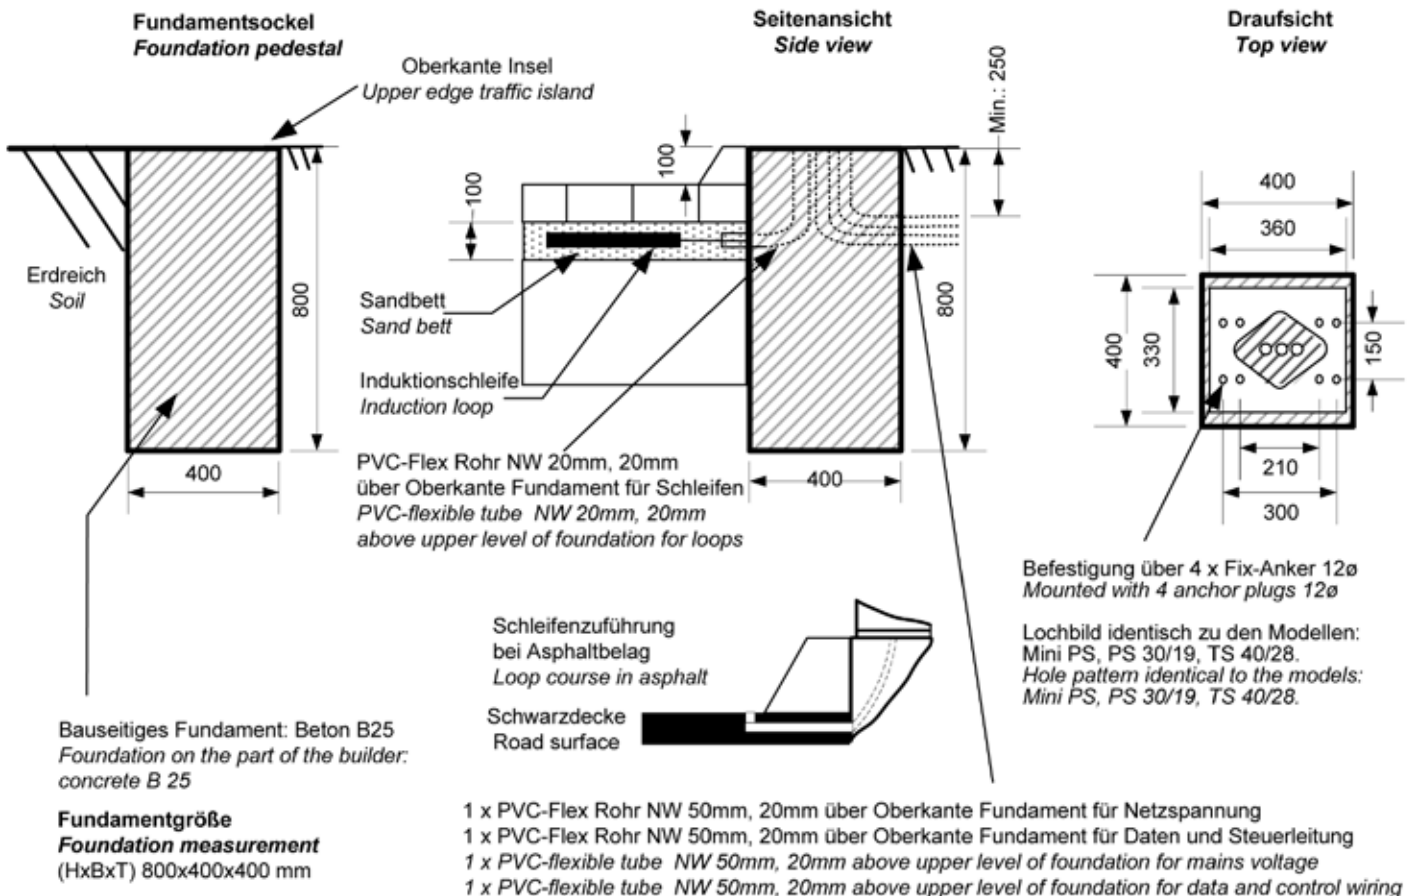

Maßblatt PS Platinum***: Sperrbreite bis 3000 mm**
Dimension drawing PS Platinum***: blocking width up to 3000 mm**

Passend zum Parksystem Platinum*****
For use in interaction with parking management system Platinum*****

Maßblatt PS Platinum*****
Dimension drawing PS Platinum*****

Technische Änderungen vorbehalten / <i>Subject to alteration</i>		
210-DIM-PS-PLATINUM- PHT-DE-EN.PDF	06.2009 / En	1:20
	Seite / Page : 1/1	