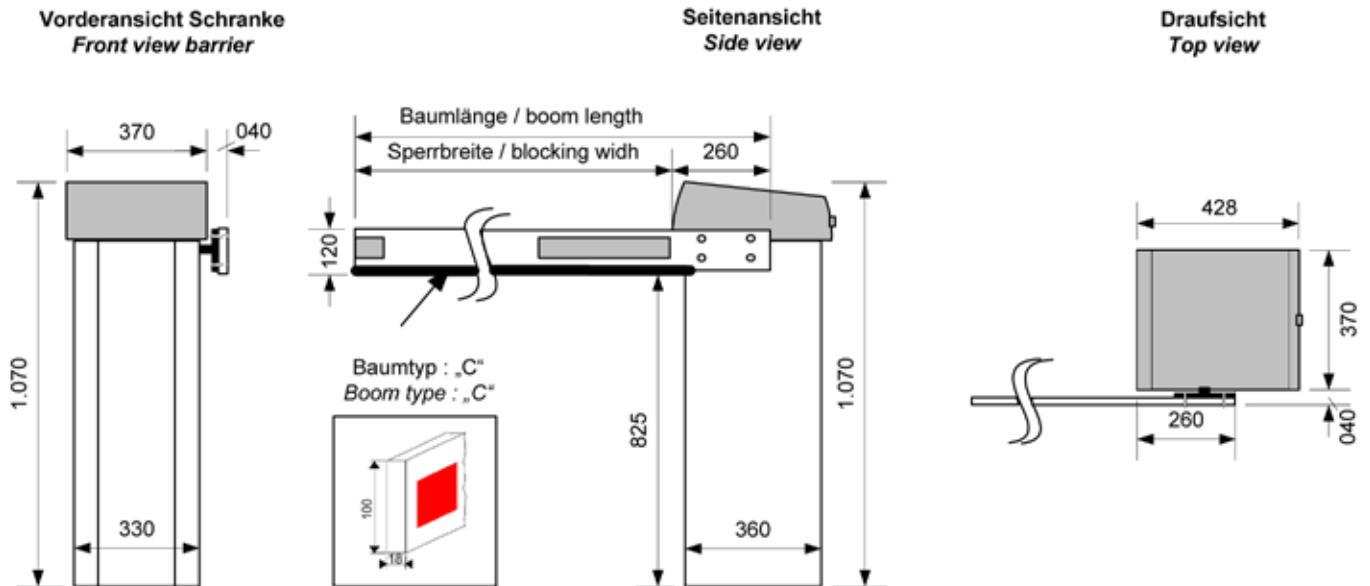

Maßblatt PS Platinum***: Sperrbreite bis 3000 mm**
Dimension drawing PS Platinum***: blocking width up to 3000 mm**

Passend zum Parksystem Platinum*****
For use in interaction with parking management system Platinum*****

Maßblatt PS Platinum*****
Dimension drawing PS Platinum*****

Technische Änderungen vorbehalten / <i>Subject to alteration</i>		
210-DIM-PS-PLATINUM- PHT-DE-EN.PDF	06.2009 / En	1:20
	Seite / Page : 1/1	